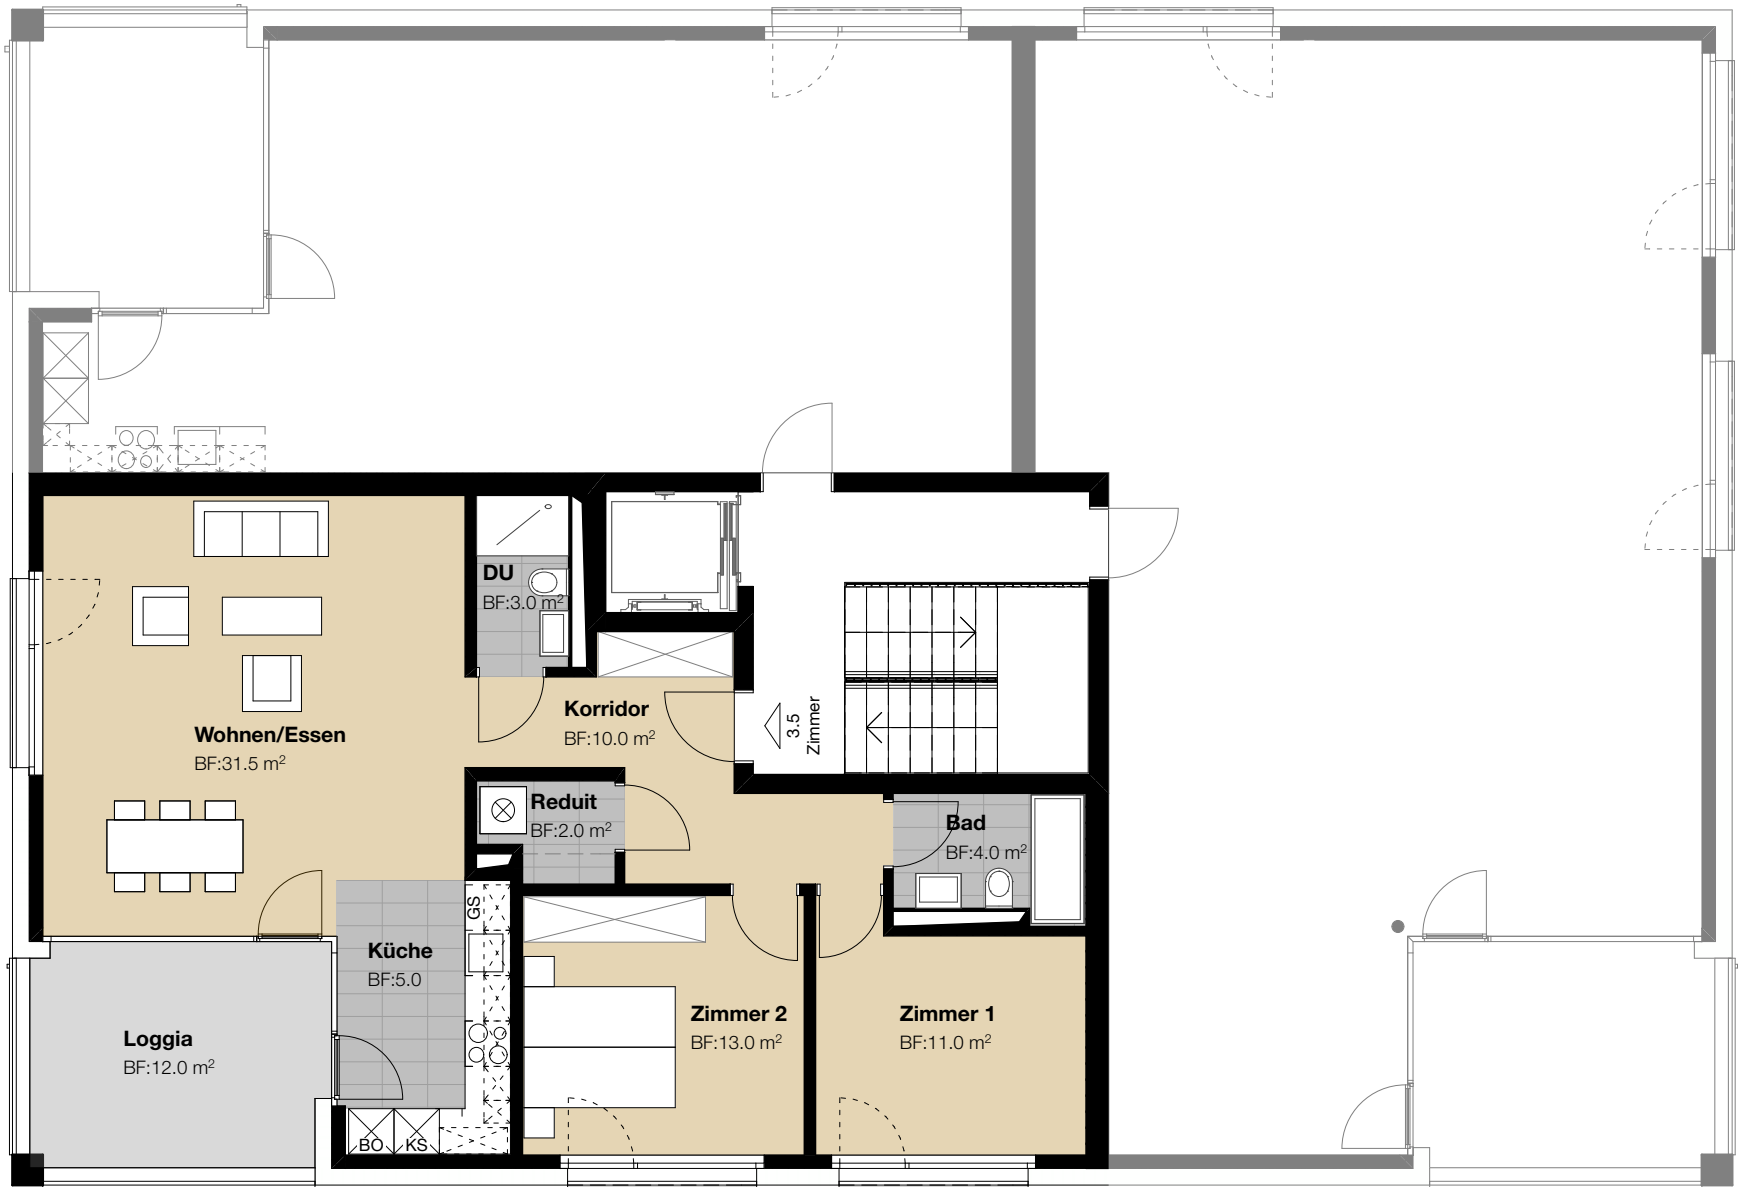

- Parkett
- Platten
- BF = Bodenfläche
- KS = Kühlschrank
- BO = Backofen
- GS = Geschirrspüler

Wohnüberbauung Hirzenbachstrasse
Haus 68 | W8 2.Obergeschoss
 Mst. 1:100 | Format A4