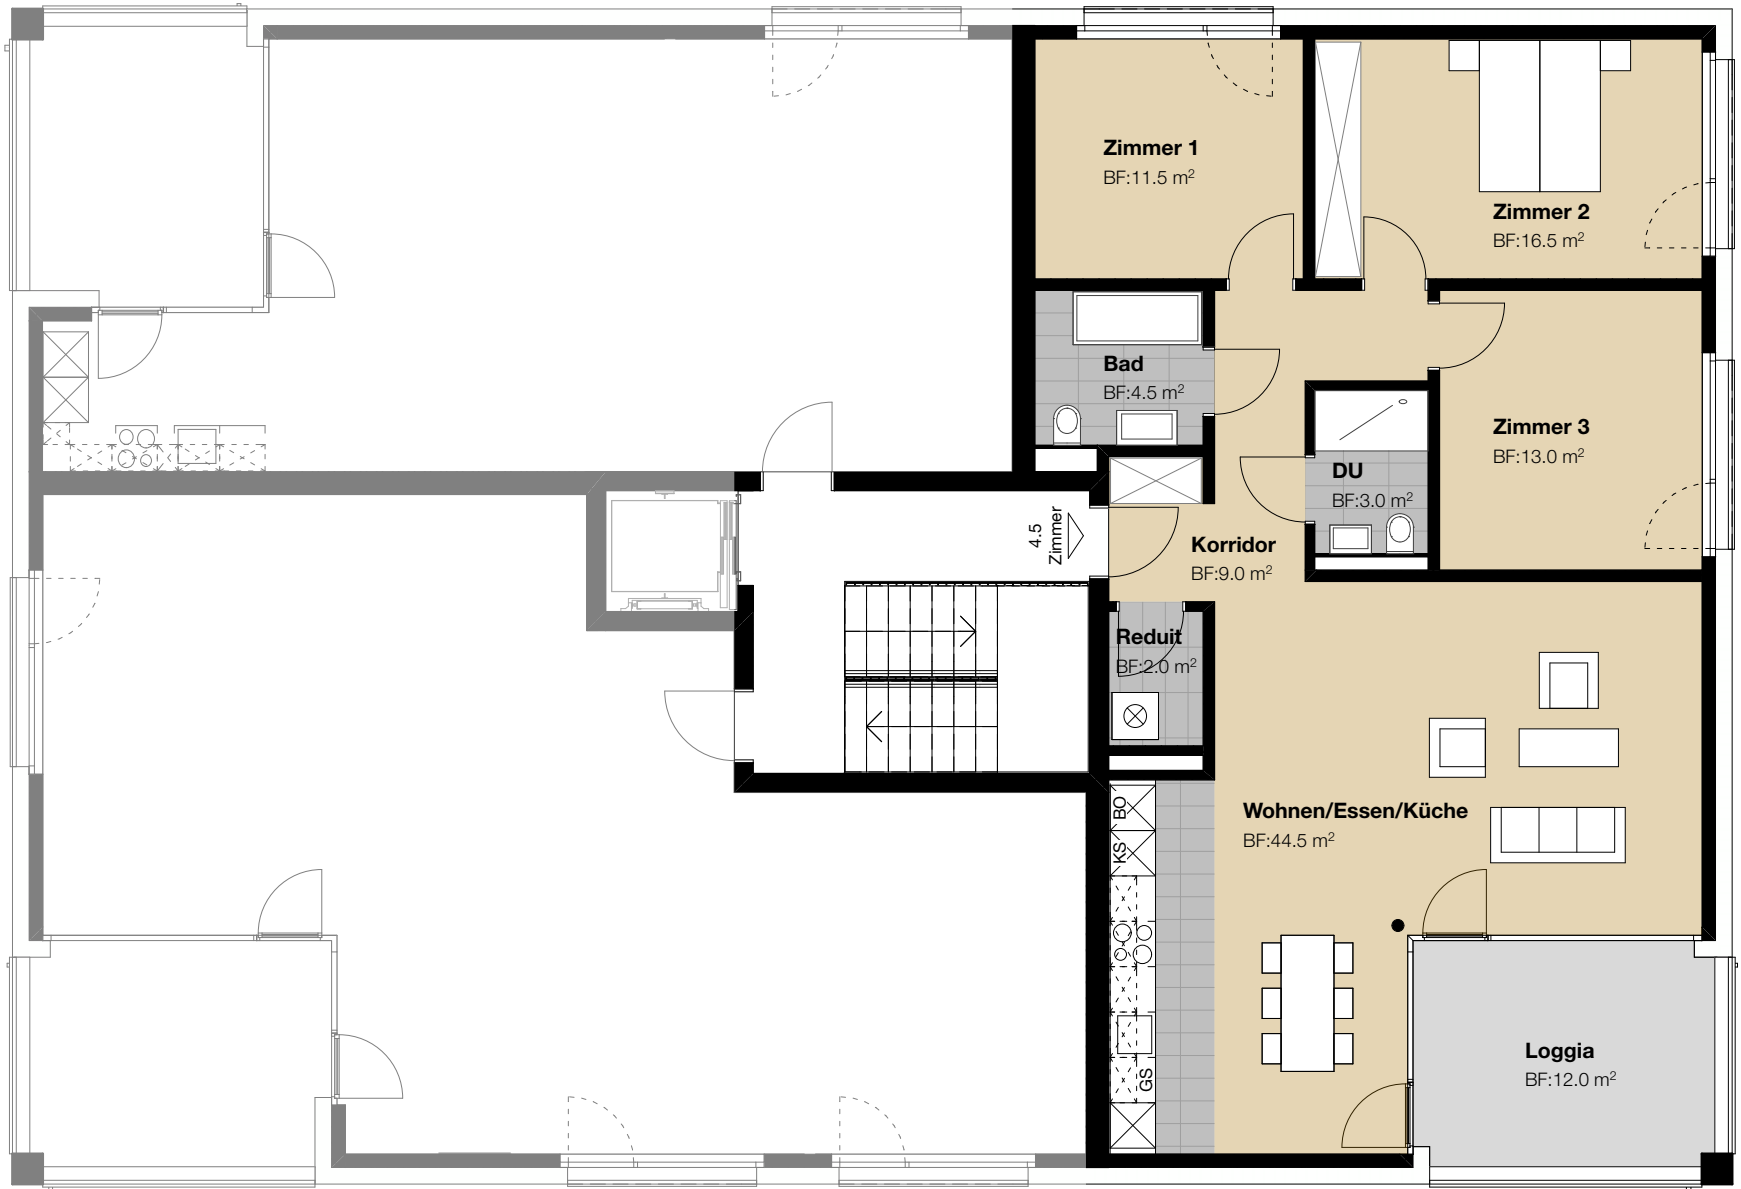

- Parkett
- Platten
- BF = Bodenfläche
- KS = Kühlschrank
- BO = Backofen
- GS = Geschirrspüler

Wohnüberbauung Hirzenbachstrasse  
**Haus 68 | W6 1.Obergeschoss**  
 Mst. 1:100 | Format A4