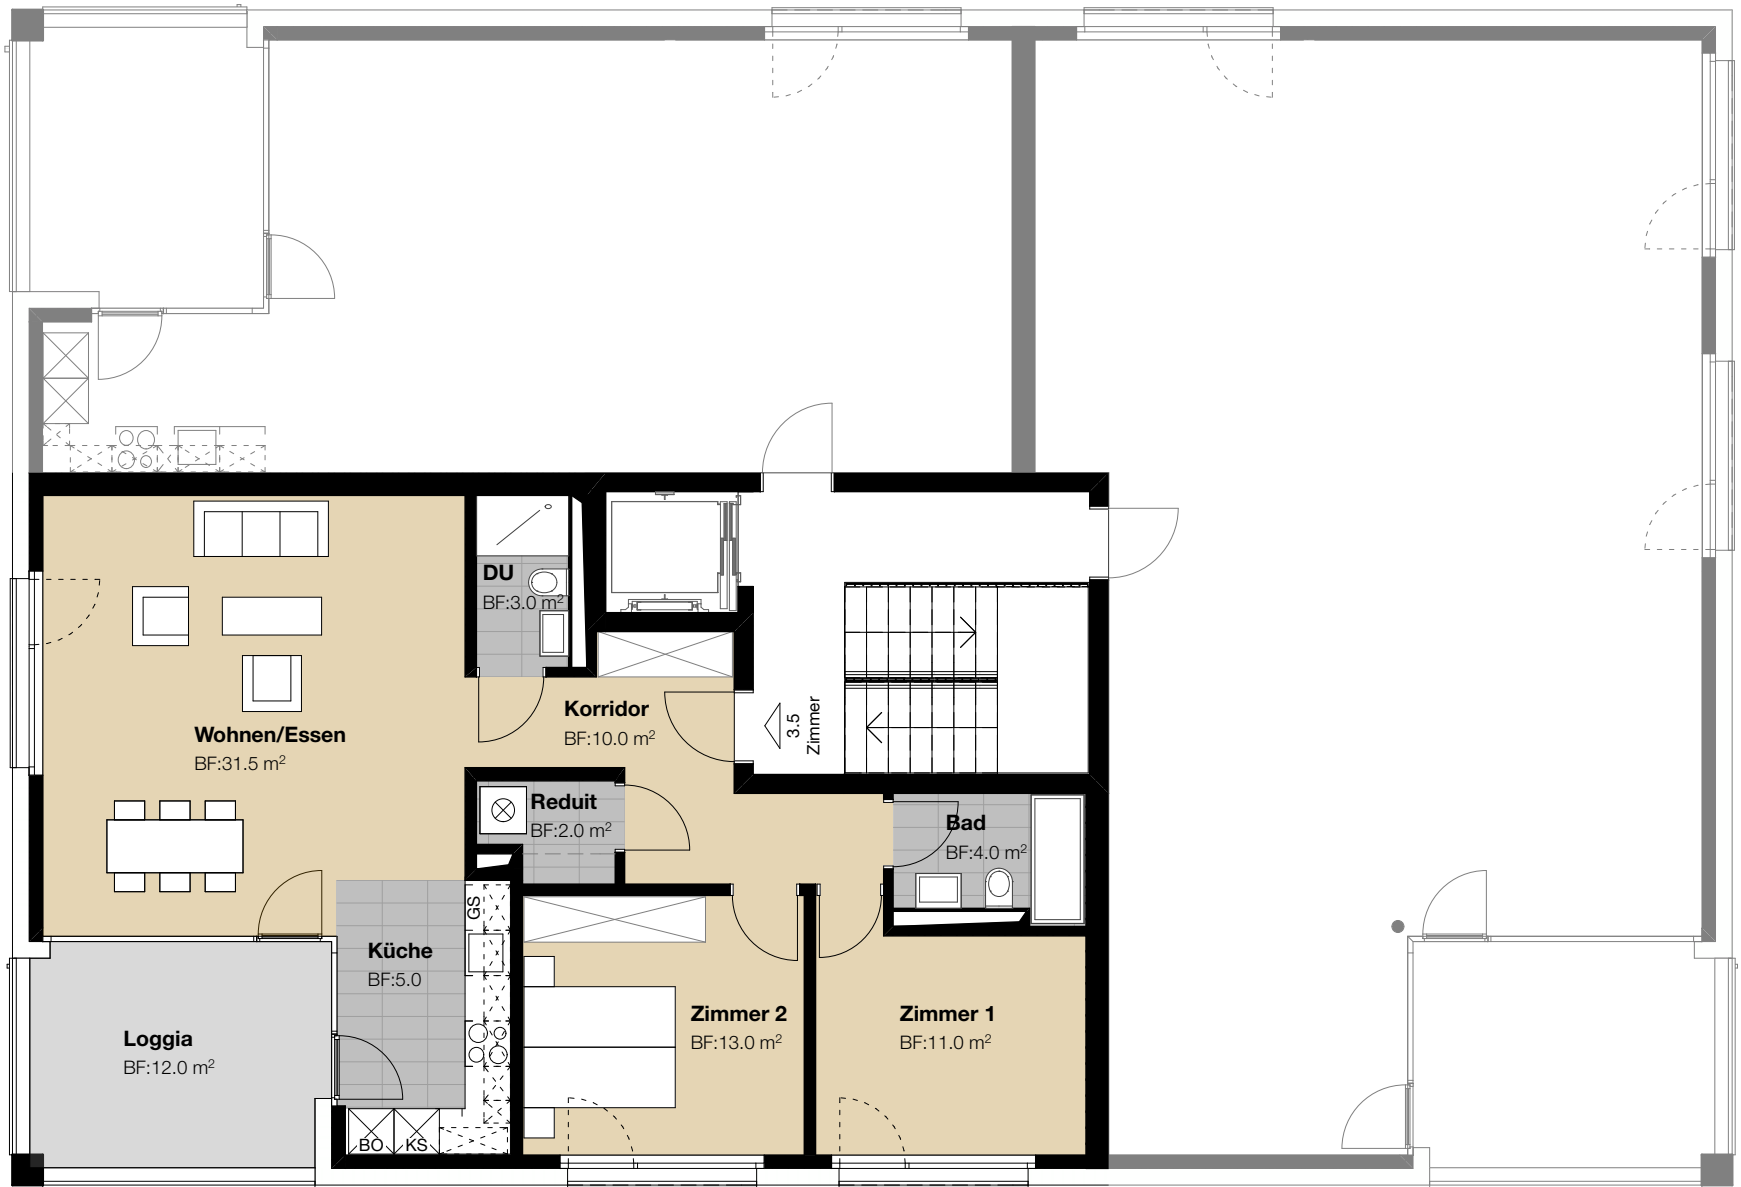

- Parkett
- Platten
- BF = Bodenfläche
- KS = Kühlschrank
- BO = Backofen
- GS = Geschirrspüler

Wohnüberbauung Hirzenbachstrasse
Haus 68 | W5 1.Obergeschoss
 Mst. 1:100 | Format A4