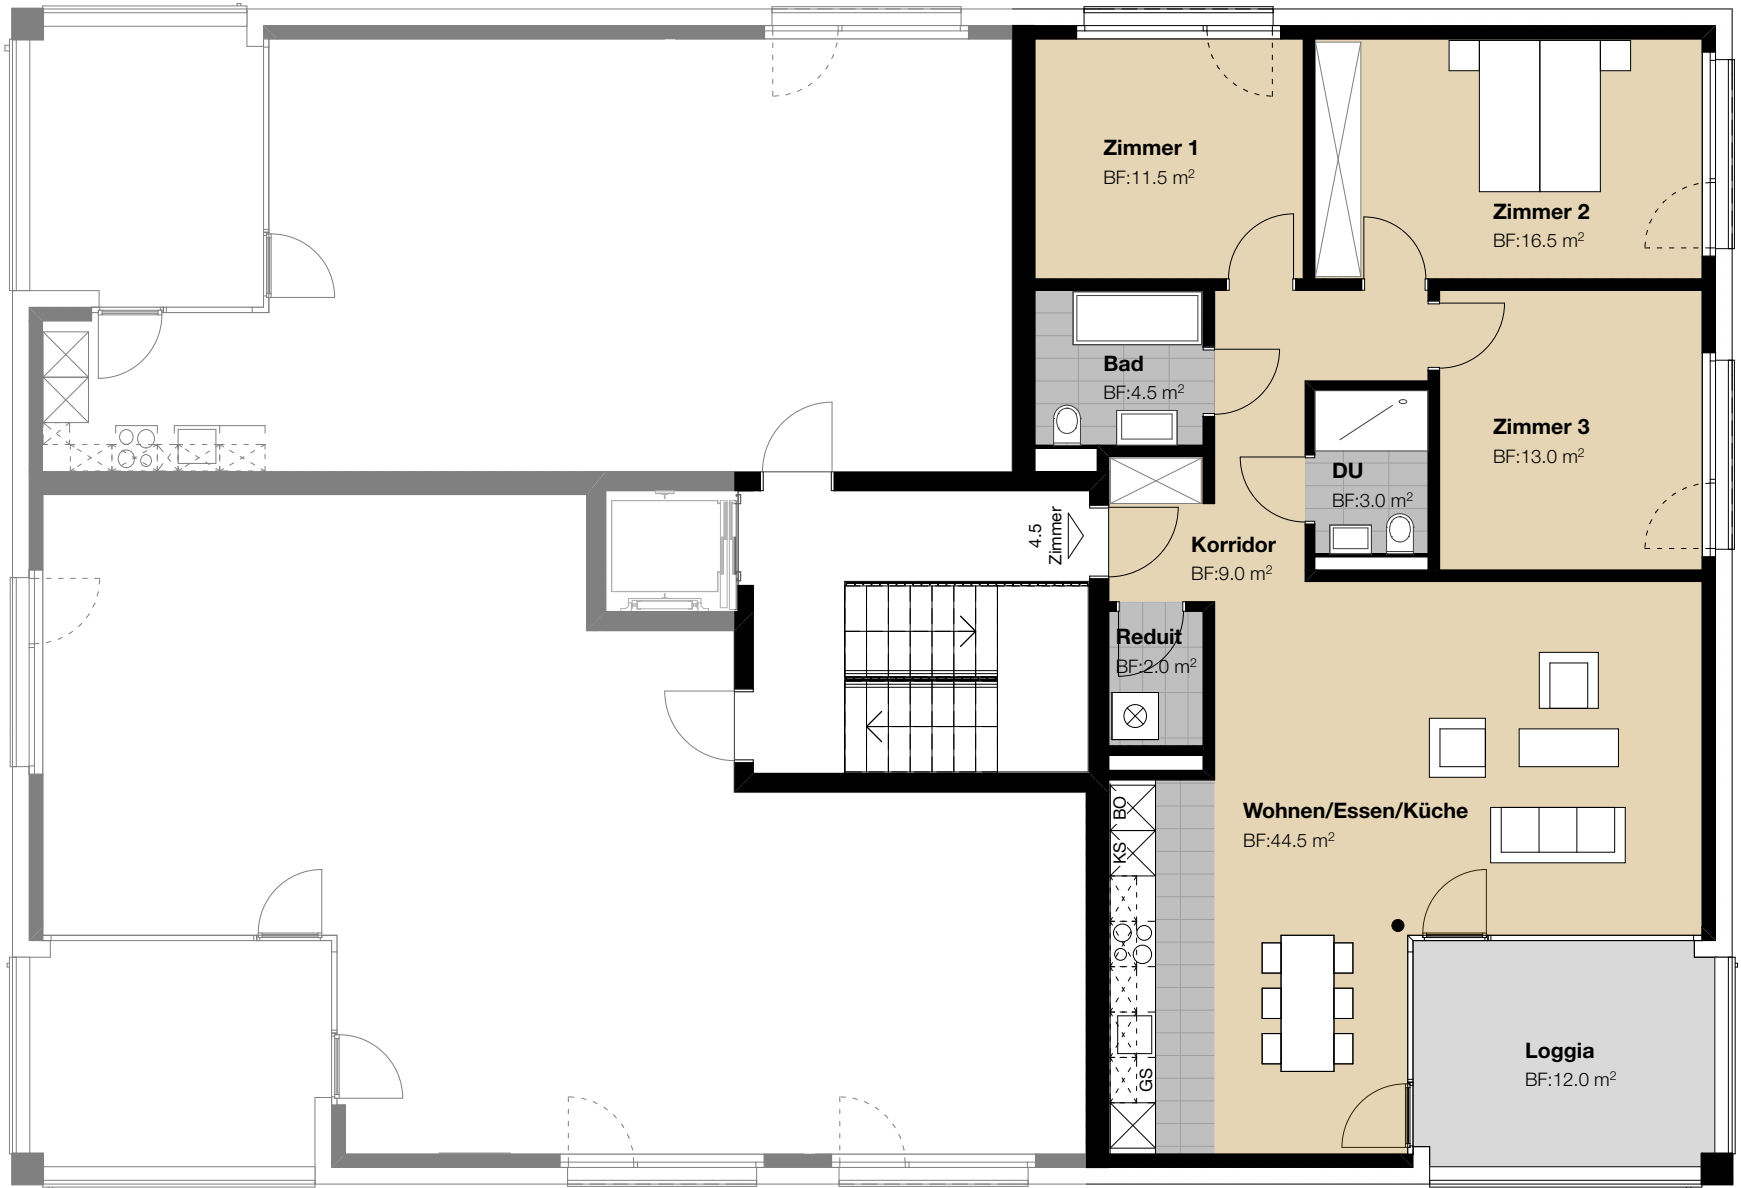

- Parkett
- Platten
- BF = Bodenfläche
- KS = Kühlschrank
- BO = Backofen
- GS = Geschirrspüler

Wohnüberbauung Hirzenbachstrasse
Haus 68 | W12 3.Obergeschoss
 Mst. 1:100 | Format A4