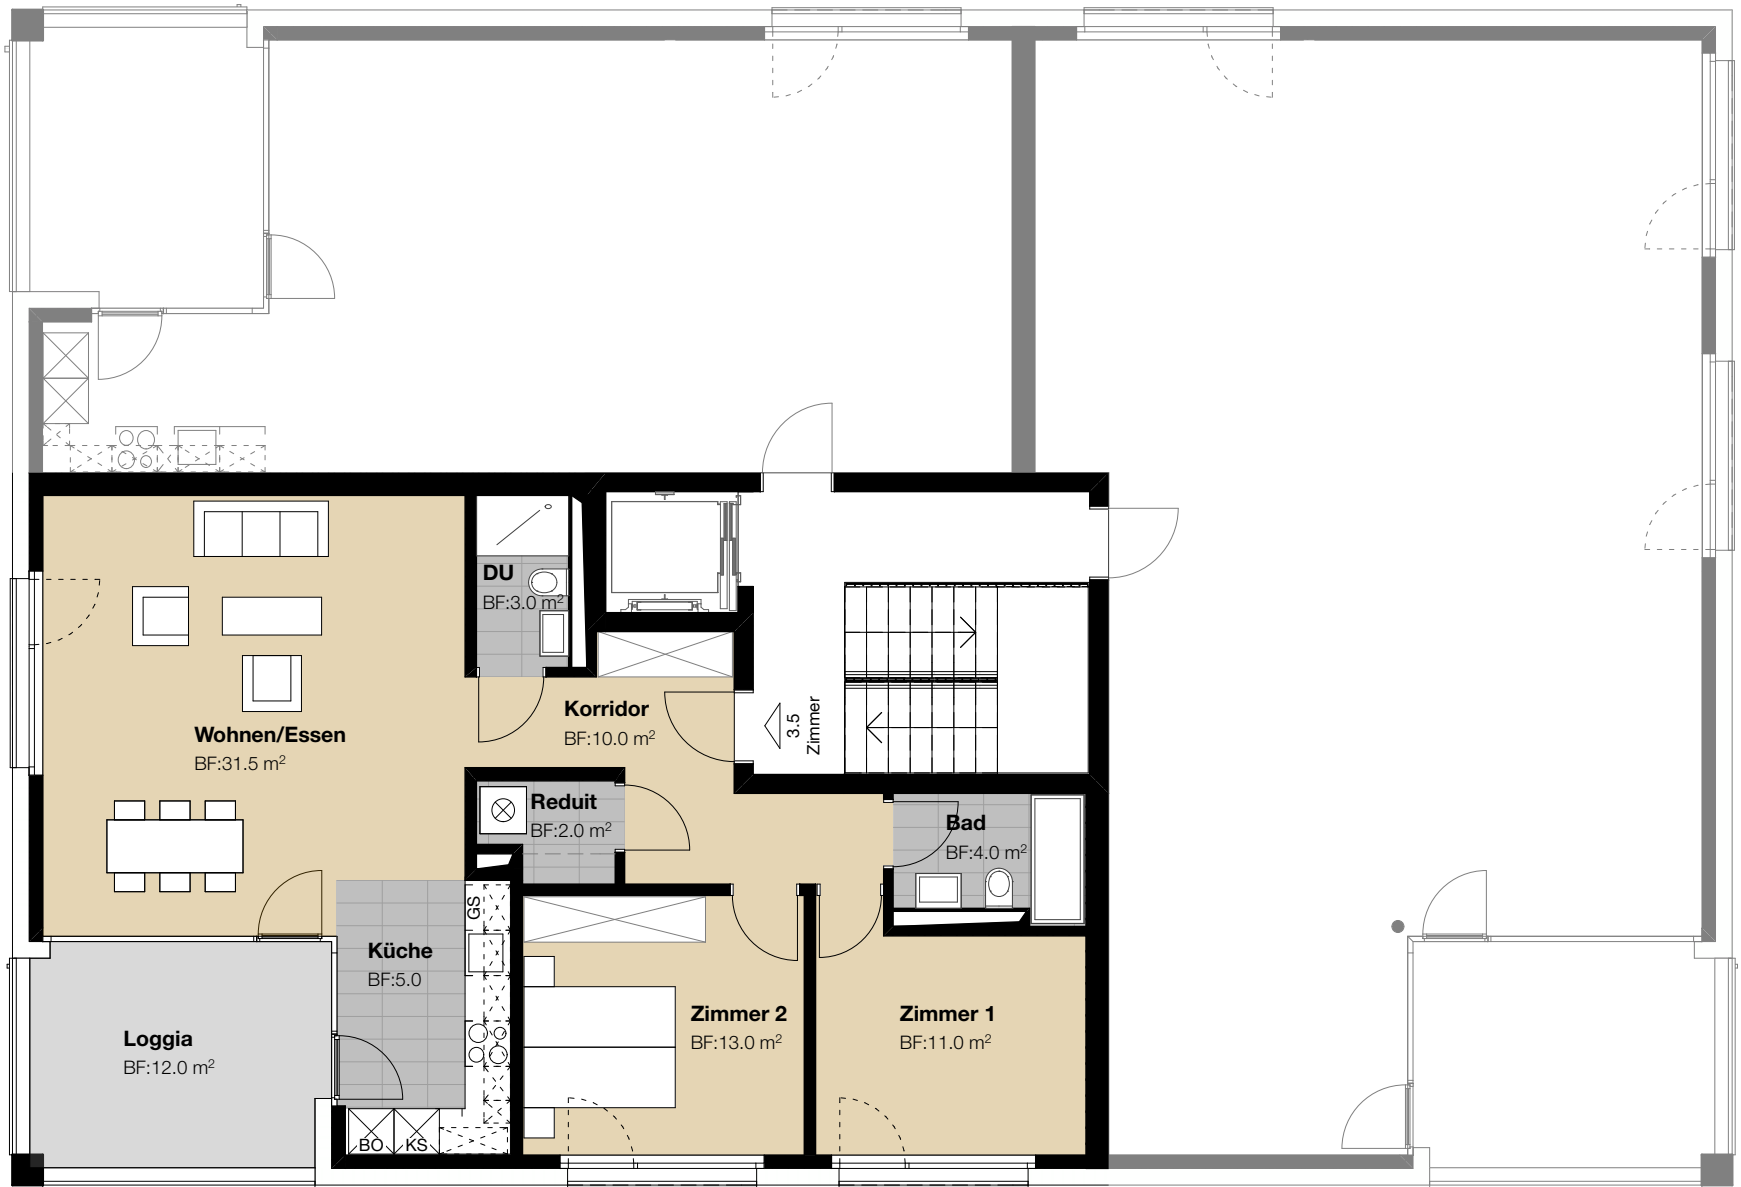

- Parkett
- Platten
- BF = Bodenfläche
- KS = Kühlschrank
- BO = Backofen
- GS = Geschirrspüler

Wohnüberbauung Hirzenbachstrasse
Haus 68 | W11 3.Obergeschoss
 Mst. 1:100 | Format A4