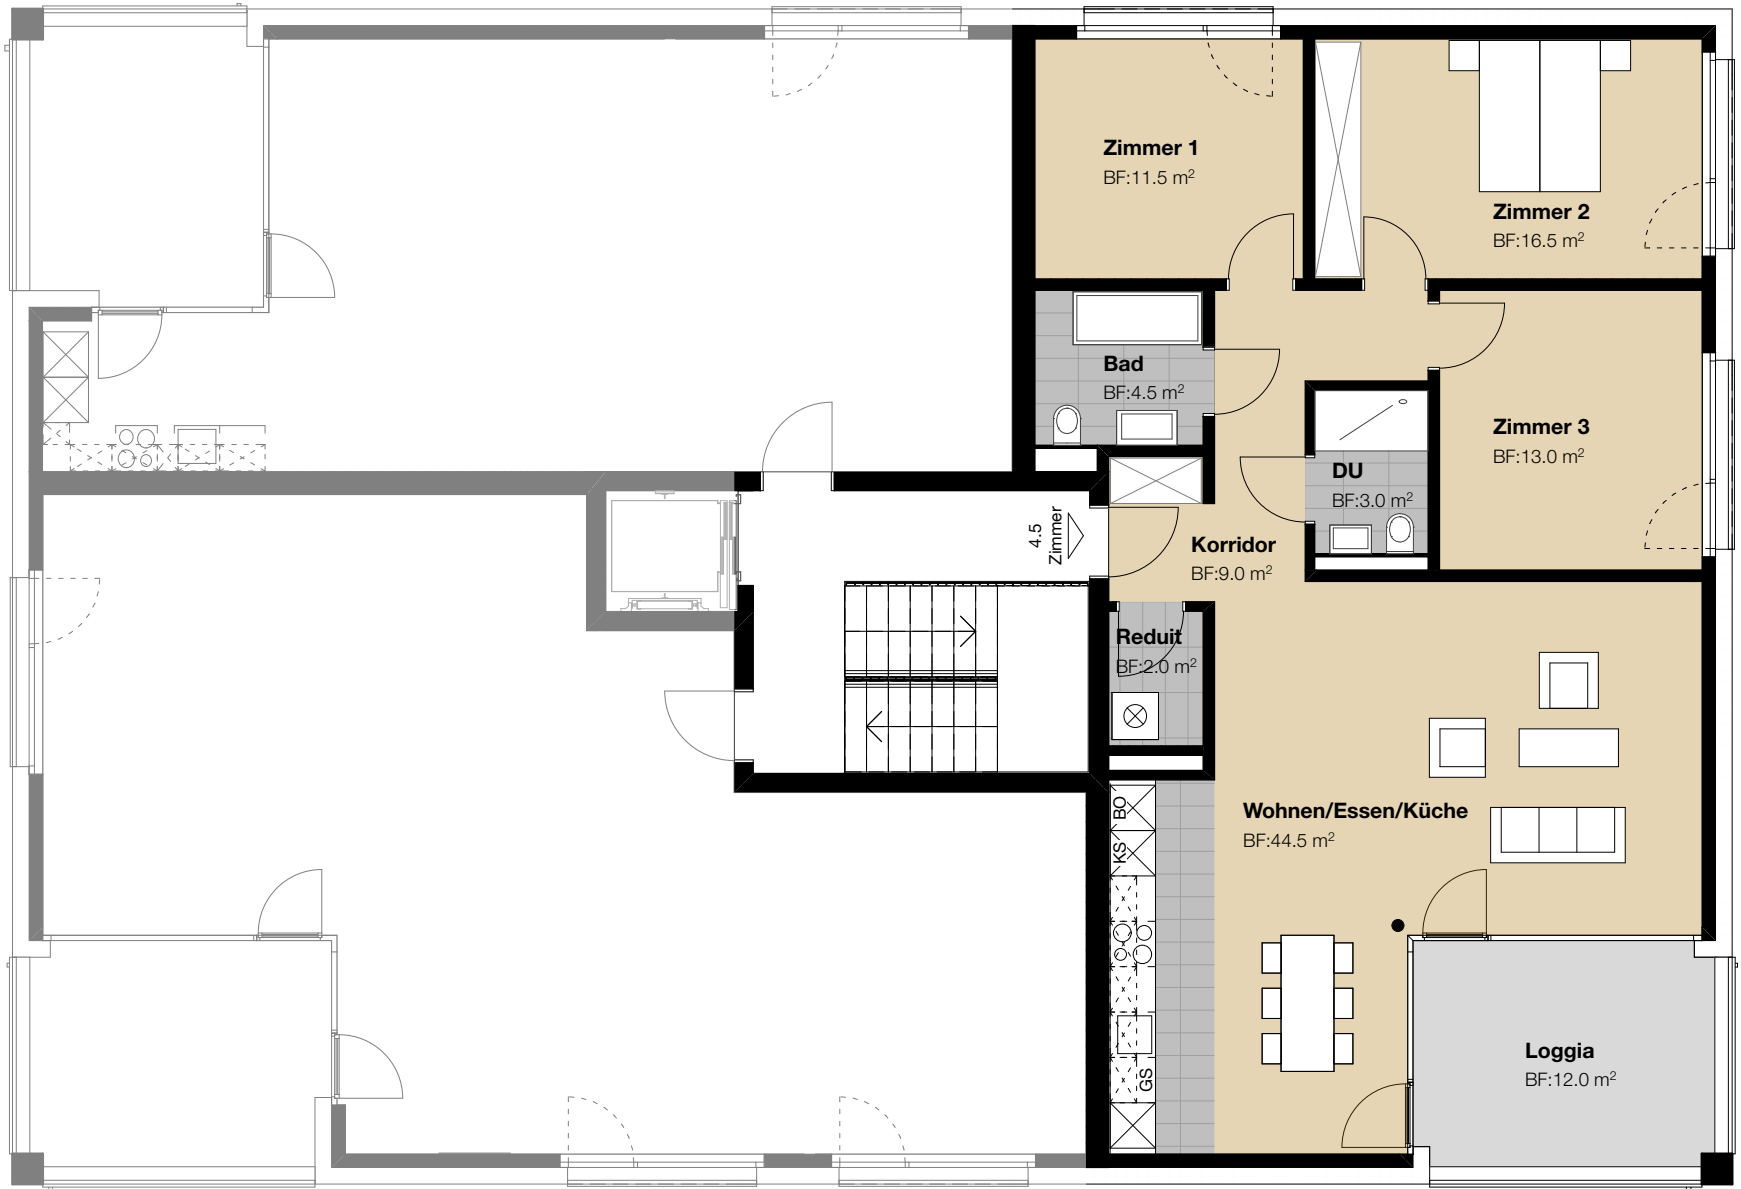

-  Parkett
-  Platten
- BF = Bodenfläche
- KS = Kühlschrank
- BO = Backofen
- GS = Geschirrspüler

Wohnüberbauung Hirzenbachstrasse
Haus 66 | W12 3.Obergeschoss
 Mst. 1:100 | Format A4