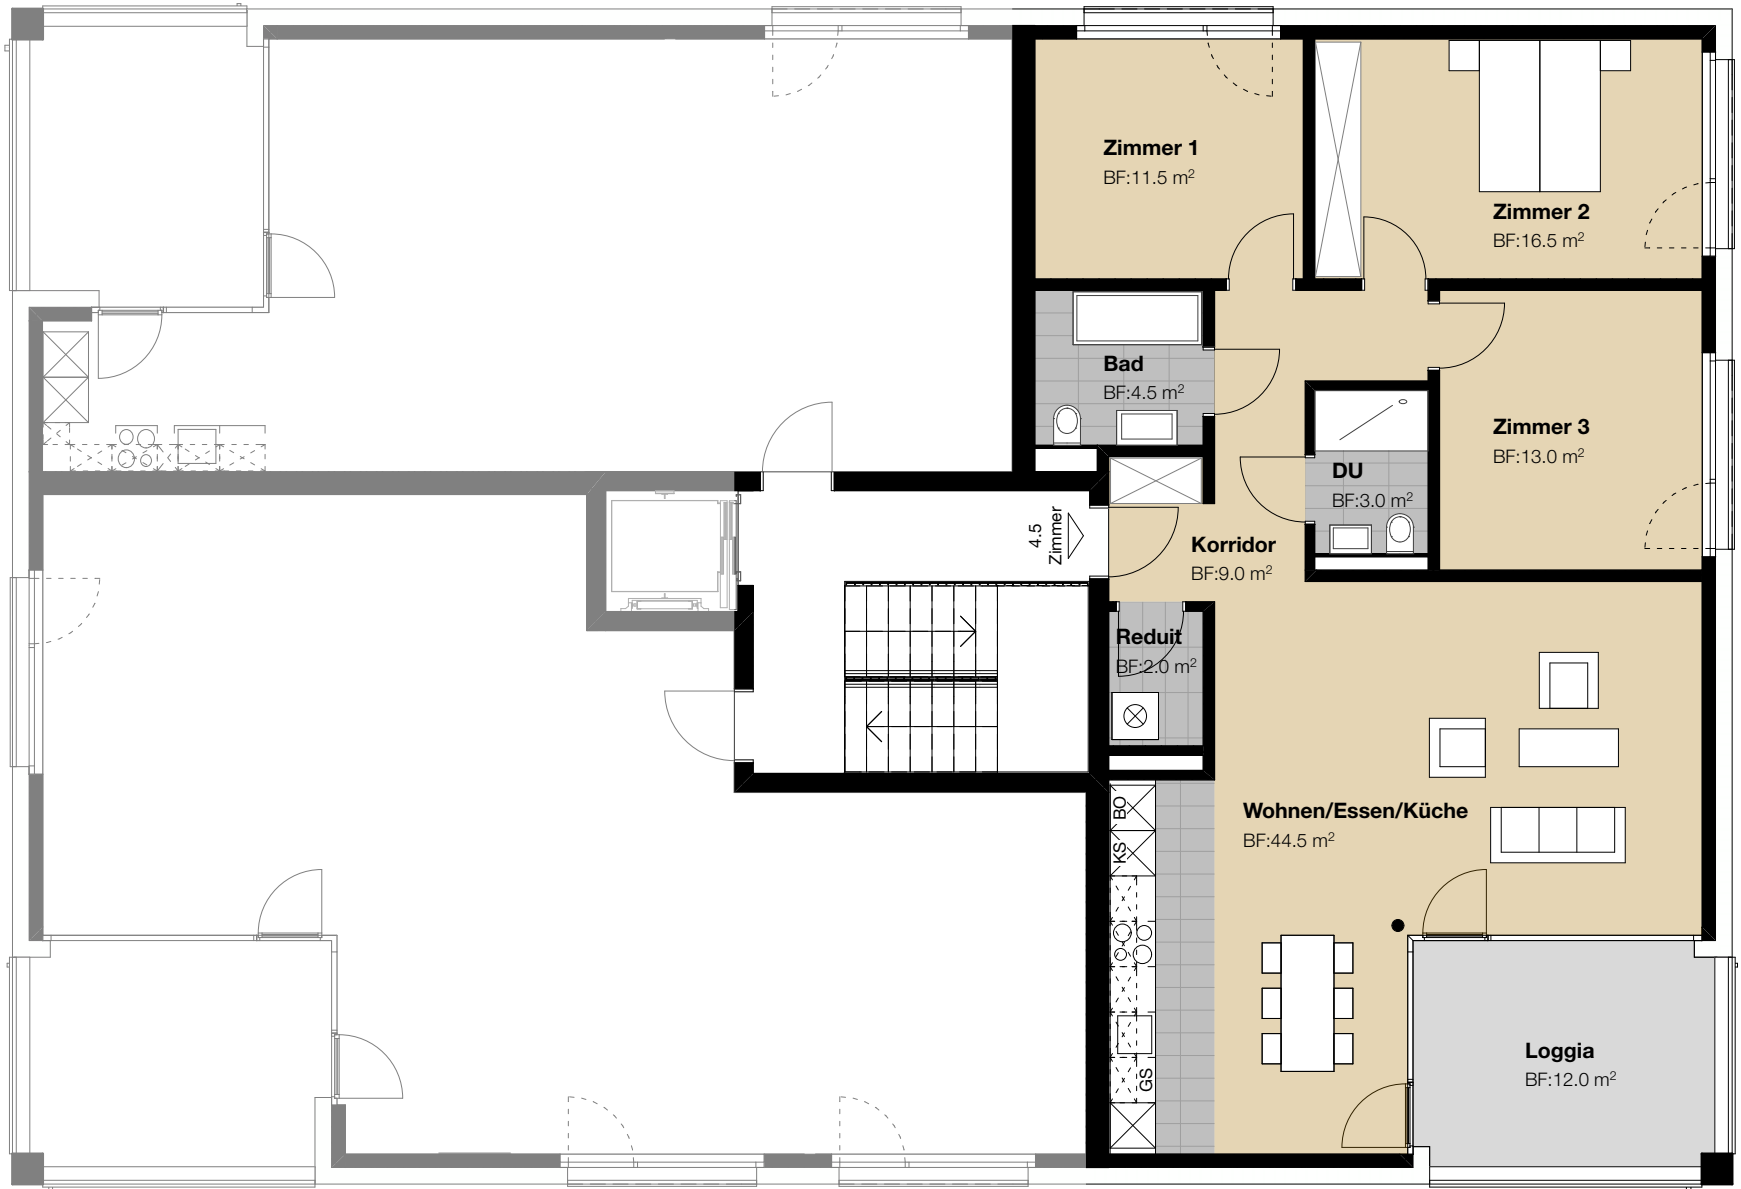

- Parkett
- Platten
- BF = Bodenfläche
- KS = Kühlschrank
- BO = Backofen
- GS = Geschirrspüler

Wohnüberbauung Hirzenbachstrasse
Haus 66a | W9 2.Obergeschoss
 Mst. 1:100 | Format A4